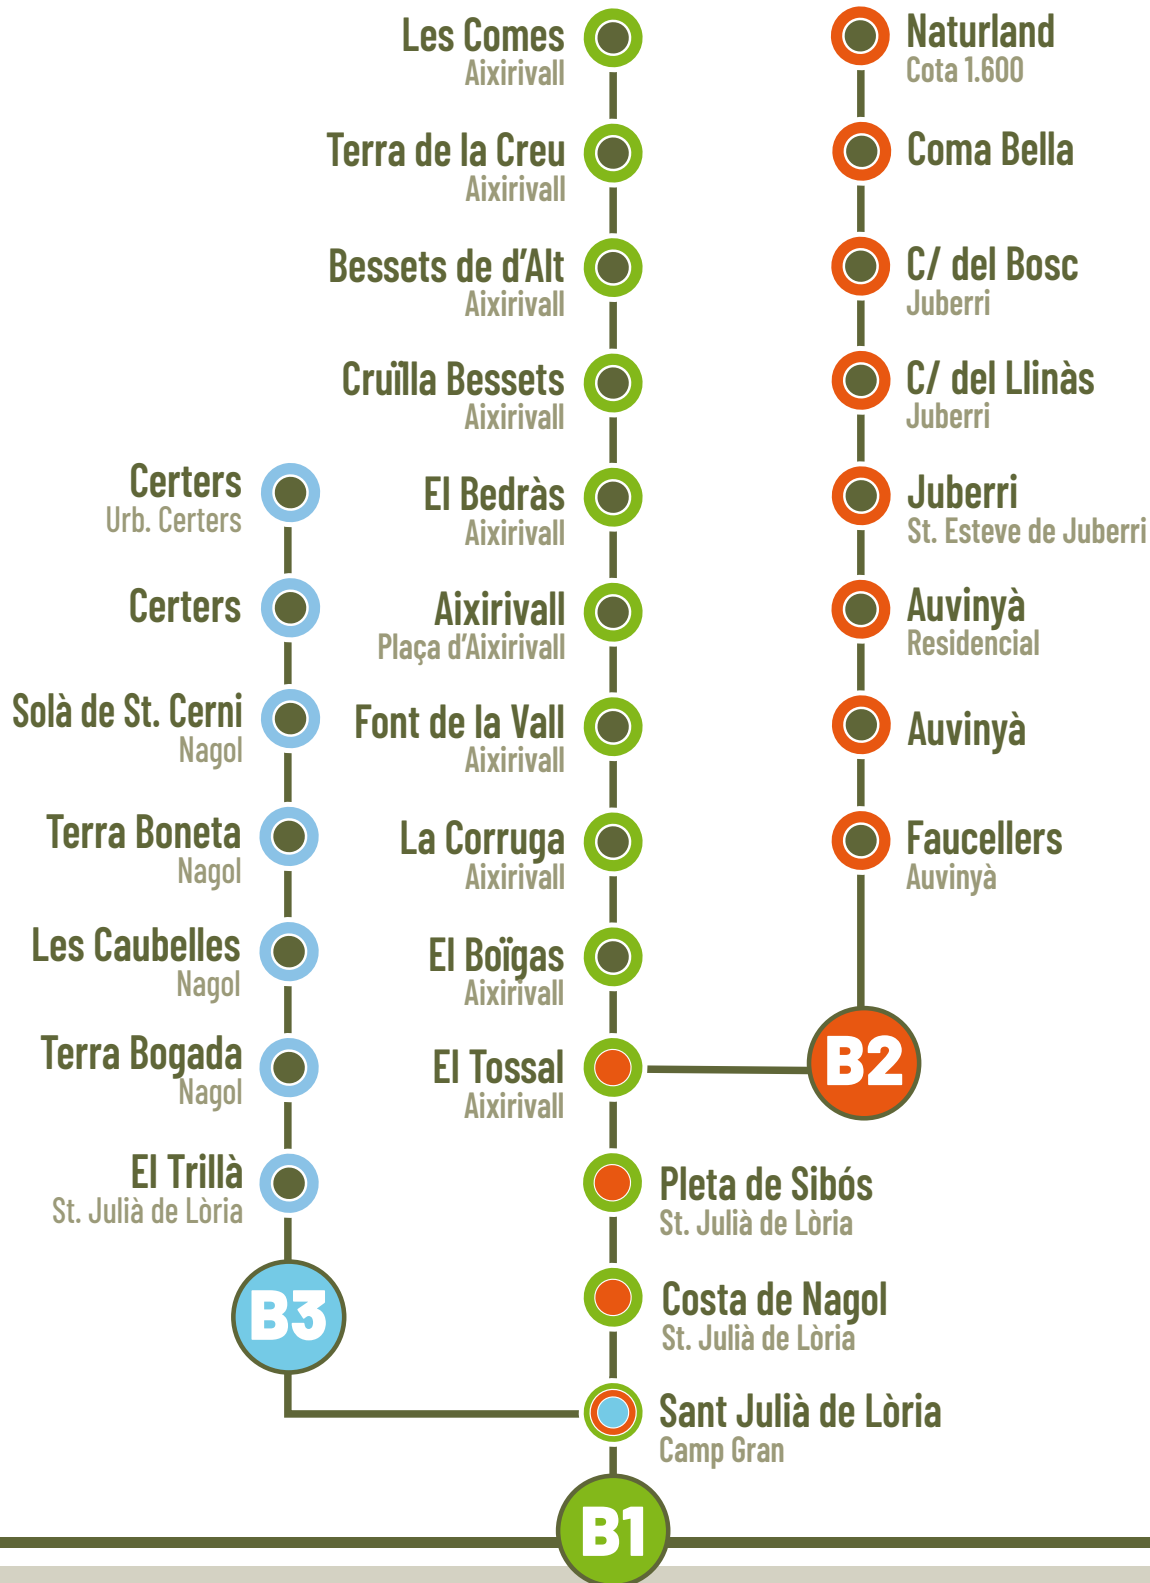

HORARIS

BUS COMUNAL SANT JULIÀ DE LÒRIA

CLIPOL

B1 ST. JULIÀ DE LÒRIA (Camp Gran) > AIXIRIVALL

PUJADA > 7.15 h** - 9.15 h - 11 h - 13 h - 15 h - 17.15 h - 18.45 h* - 21 h

BAIXADA > 7.30 h** - 9.30 h - 11.15 h* - 13.15 h - 15.15 h* - 17.30 h - 19 h - 21.15 h

(*) Parada davant la Llar de Lòria (plaça Major)

(**) De dilluns a divendres, en temporada escolar

B2 ST. JULIÀ DE LÒRIA (Camp Gran) > COMA BELLA

PUJADA > 7.45 h* - 10 h - 11.30 h*** - 14 h - 17.45 h* - 19.15 h

BAIXADA > 8.15 h** - 10.30 h - 12.30 h*** - 14.30 h - 18.15 h** - 19.45 h

(*) Tots els dies. I pujada fins a Naturland (Cota 1.600) els dissabtes, diumenges i festius

(**) Tots els dies. I baixada des de Naturland (Cota 1.600) els dissabtes, diumenges i festius

(***) Parada al cementiri de Fontaneda: 1r dimarts de cada mes

B3 ST. JULIÀ DE LÒRIA (Camp Gran) > CERTERS

PUJADA > 8.45 h - 13.30 h - 20 h

BAIXADA > 9 h - 13.45 h - 20.15 h

SERVEI GRATUÏT > Per a totes aquelles persones que tinguin accés de franc al bus nacional.